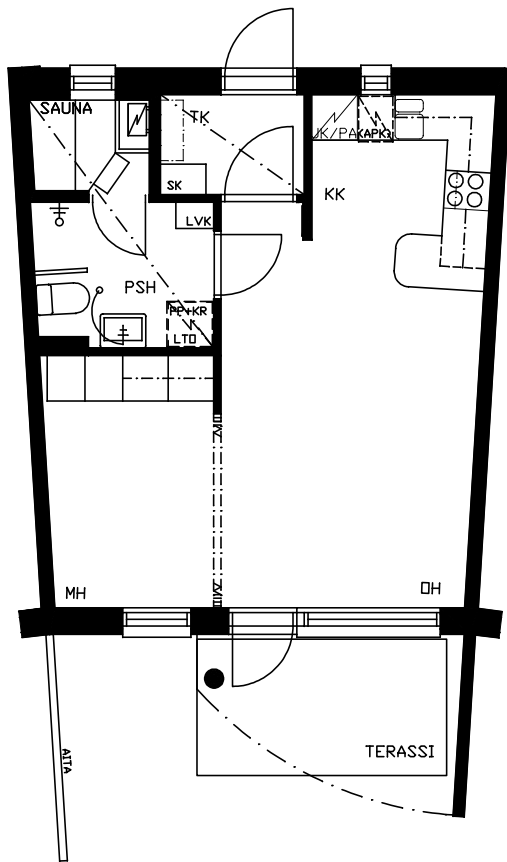

Kiinteistö Oy Avo-Vuokratalot / Ruismäenkatu 2

1H+KK+S 39,5 m²
asunnot A 4 A 6 B 18

MITTAKAAVA 1:100

Oikeudet muutoksiin pidätetään.
Koteloitien ja alasaskujen tarkka sijainti määräytyy rakentamisvaiheessa.