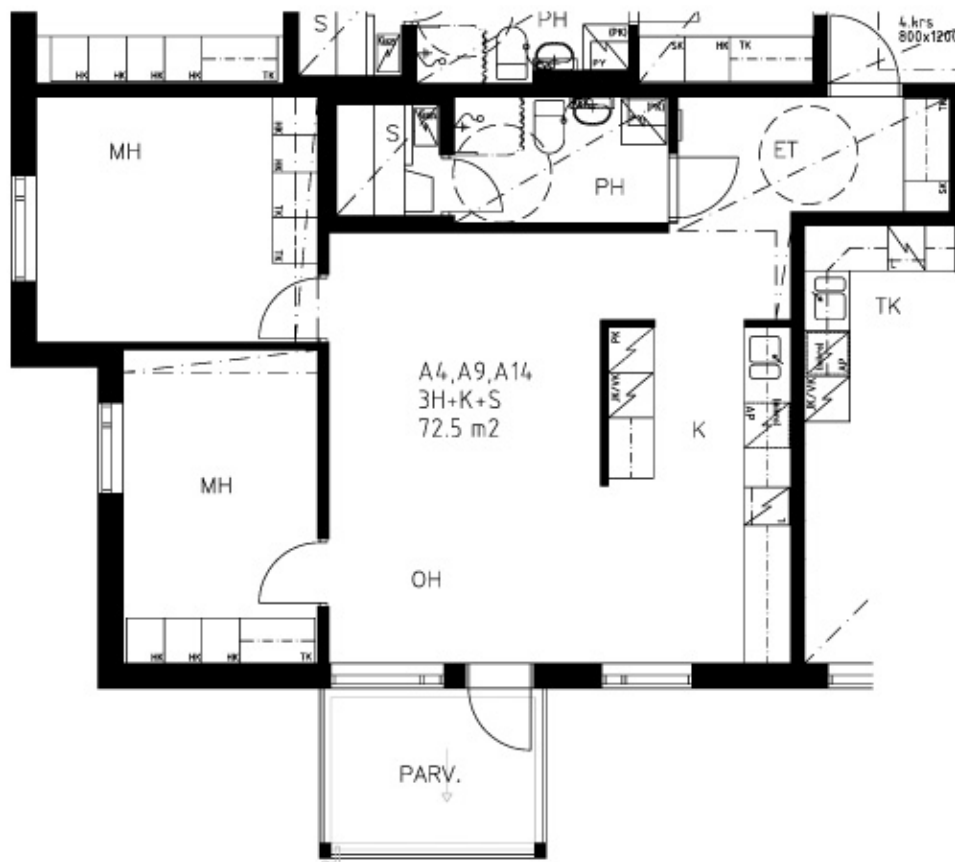

AS OY TAMPEREEN SAARA

Perkiönkatu 72, 33900 Tampere

TALO A

3H+K+S 72,5 m²

Asunnot 4, 9, 14

2. - 4. kerros

Arkkitehtuuritoimisto Teuvo Vastamäki Oy
Hämeenkatu 29 A 33200 Tampere puh/fax 020 7288 330