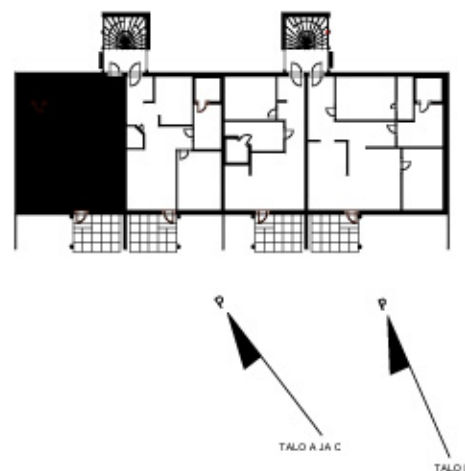

AVO Asumisoikeus Oy / Ylöjärven Santeri

MIKKOLANTIE 56, 33470 YLÖJÄRVI

25.04.2008
ALUSTAVA

-  Kylmäkaluste  Liesi  Asumon sähkökeskus
-  Kylmäkaluste varaus
- (PKKVR)= Pesukoneen ja kuivausrummun tilavaraus
(AP)= Astianpesukoneen tilavaraus
JK/PA= Jäikaappi - Pakastin
(MU)= Mikroaaltouunin tilavaraus
PY= Pyykkiäseppi
SK= Sivouskone
LTO= Lämmöntalteenottoke

POHJAPIIRROS 1. KERROS
2H+K+S 57,0 m²
ASUNTO A4, B12 JA C20