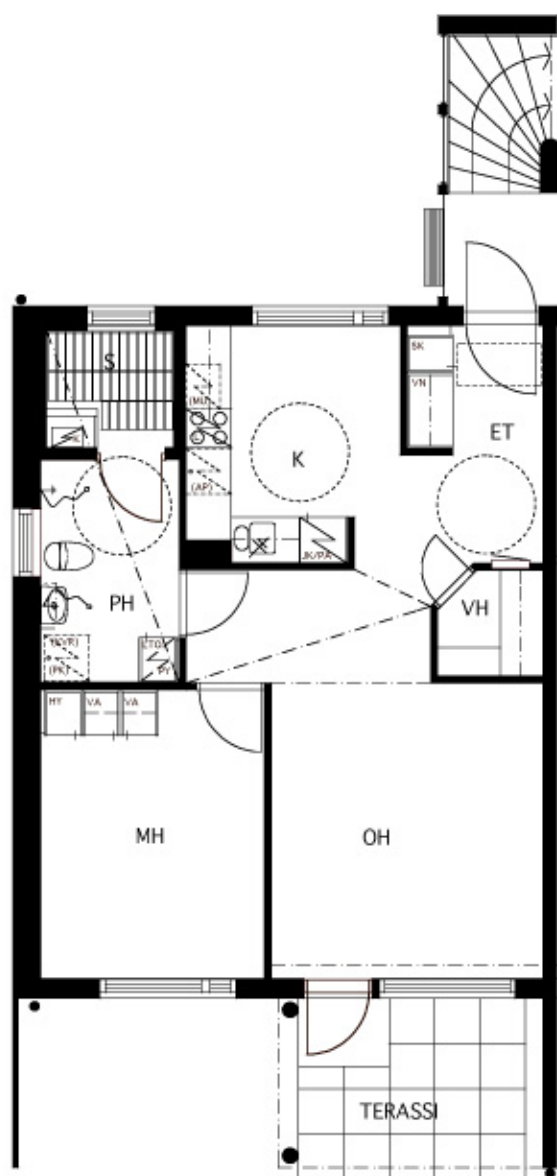

AVO Asumisoikeus Oy / Ylöjärven Santeri

MIKKOLANTIE 56, 33470 YLÖJÄRVI

25.04.2008
ALUSTAVA

-  Kylmäkaluste  Liesi  Asumon sähkökeskus
-  Kylmäkaluste varaus
- (PKKVR)= Pesukoneen ja kuivausrummun tilavaraus
(AP)= Astianpesukoneen tilavaraus
JK/PA= Jäikaappi - Pakastin
(MU)= Mikroaaltouunin tilavaraus
PY= Pyykkiäseppi
SK= Sivouskone
LTO= Lämmöntalteenottoke

POHJAPIIRROS 1. KERROS
2H+K+S 57,0 m²
ASUNTO A4, B12 JA C20