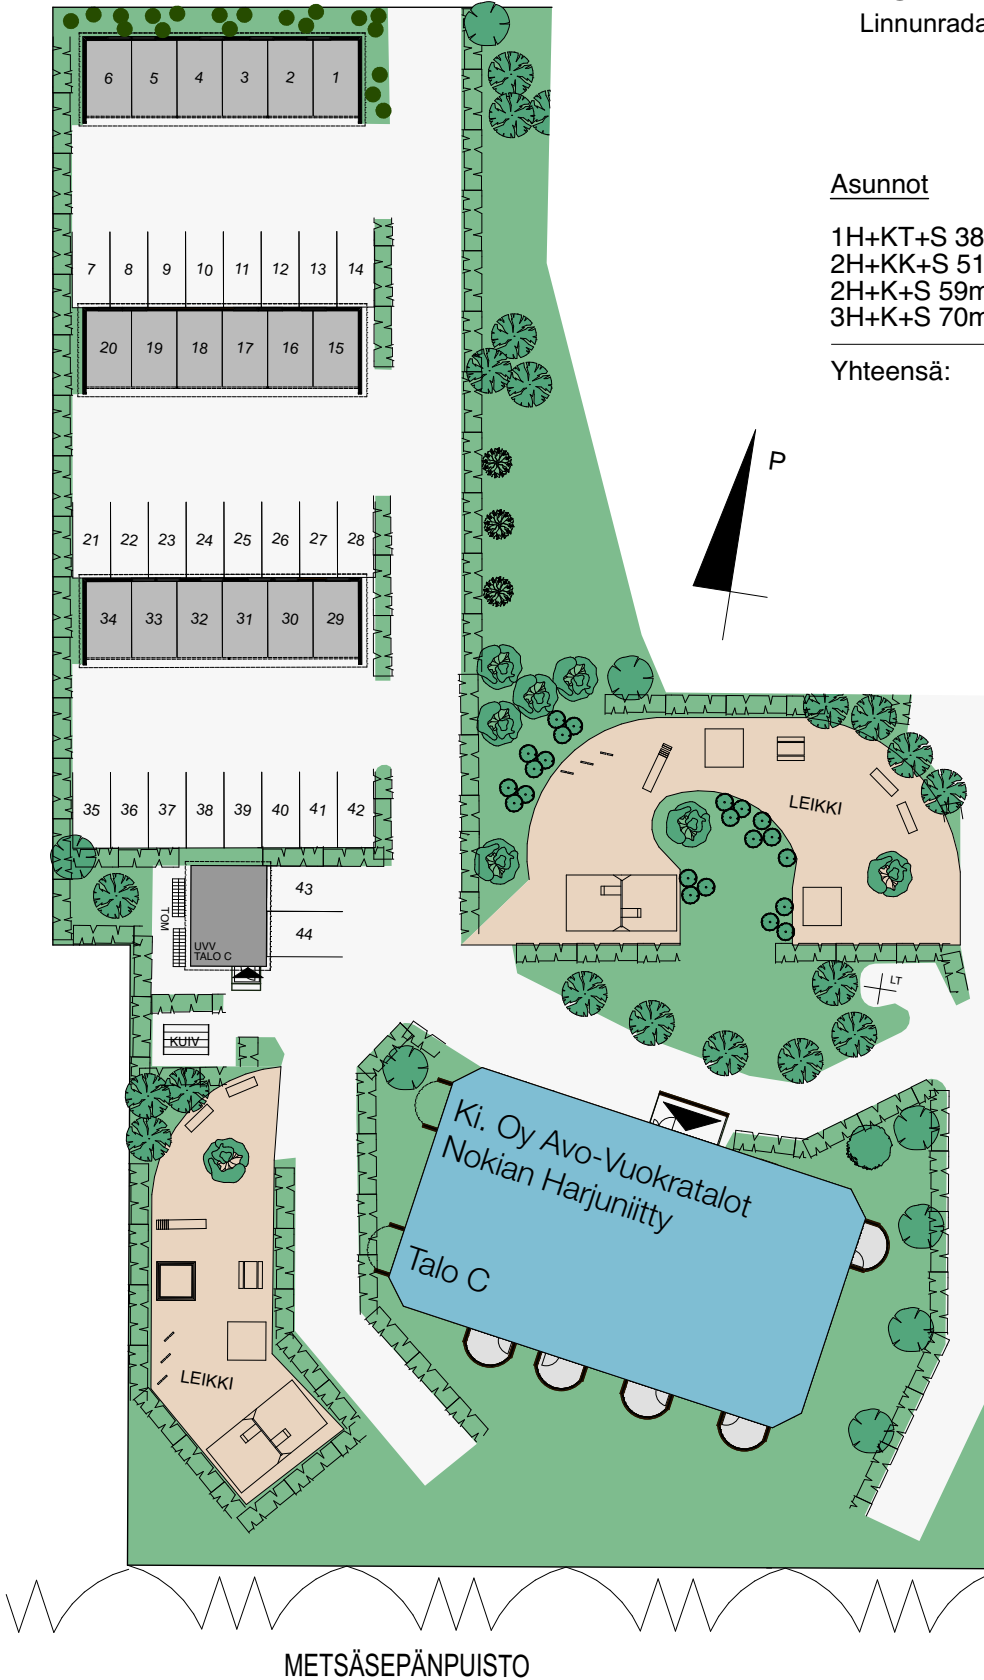

Linnunradankatu

KI OY AVO VUOKRATALOT NOKIAN HARJUNIITTY TALO C

Linnunradankatu 11, 37140 Nokia

Asunnot

1H+KT+S 38m ²	10 kpl	380 m ²
2H+KK+S 51m ²	5 kpl	255 m ²
2H+K+S 59m ²	14 kpl	826 m ²
3H+K+S 70m ²	4 kpl	280 m ²

Yhteensä: 33 kpl 1741 m²

METSÄSEPÄNPUISTO

Mittakaava 1:500

5m

25m

24.01.2019

Oikeudet muutoksiin pidätetään. Puiden ja pensaiden määrä ja sijainti tarkentuvat rakentamisaikana.