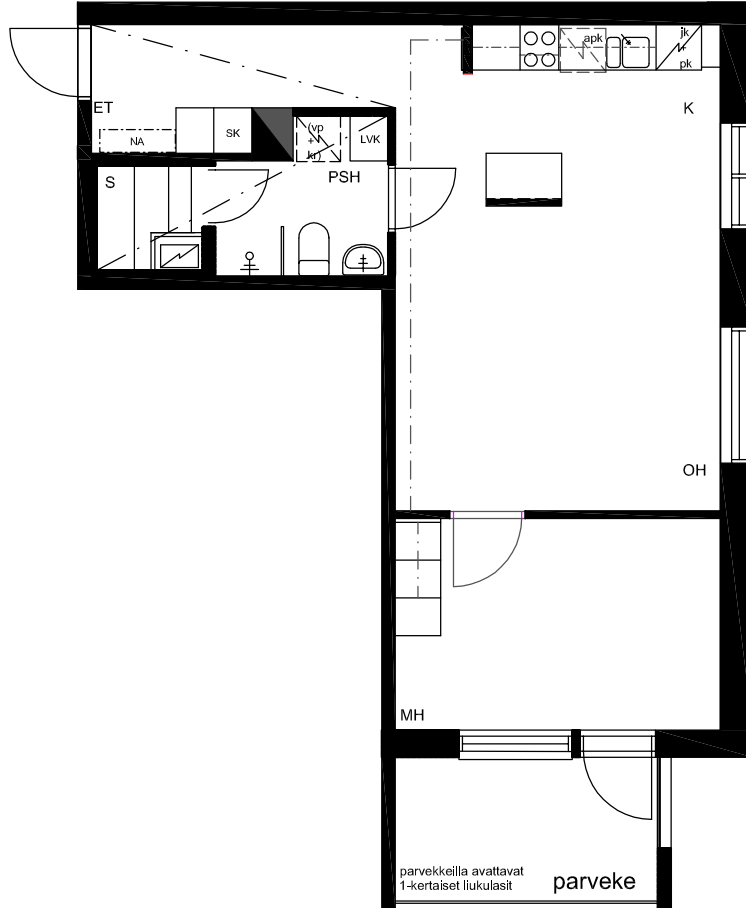

Kiinteistö Oy Avo Vuokratalot Kaipasenrinne 4, 33710 Tampere

Asunnot	A1	1. kerros
	A7	2. kerros
	A14	3. kerros
	A21	4. kerros
	A28	5. kerros

2H+K+S 53,0 m²

PAIKANNUSKAAVIO

Oikeudet muutoksiin pidätetään.
Koteloitien ja alasaskujen tarkka sijainti määräytyy
rakentamistavassa.