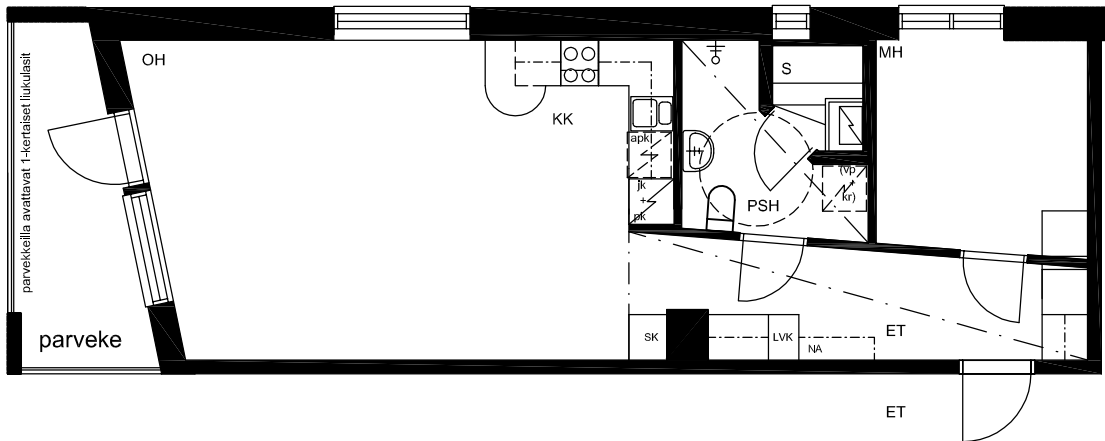

Kiinteistö Oy Avo Vuokratalot Kaipasenrinne 4, 33710 Tampere

Asunnot	A5	1. kerros
	A12	2. kerros
	A19	3. kerros
	A26	4. kerros
	A33	5. kerros

2H+KK+S 52,0 m²

PAIKANNUSKAAVIO

Oikeudet muutoksiin pidätetään.
Koteloitien ja alasaskujen tarkka sijainti määräytyy
rakentamisvaiheessa.