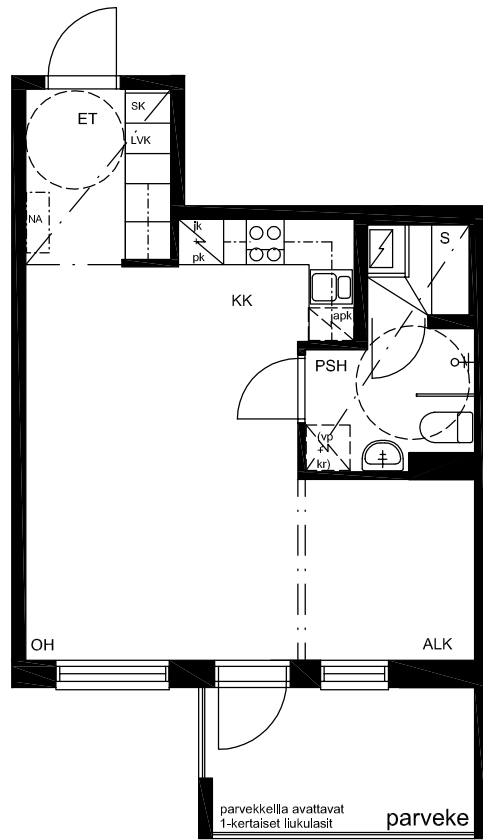

Kiinteistö Oy Avo Vuokratalot Kaipasenrinne 4, 33710 Tampere

Asunnot

A8 2. kerros

A15 3. kerros

A22 4. kerros

A29 5. kerros

1H+KK+ALK+S 37,5 m²

PAIKANNUSKAAVIO

Oikeudet muutoksiin pidätetään.
Koteloitien ja alaslaskujen tarkka sijainti määräytyy
rakentamisvaiheessa.