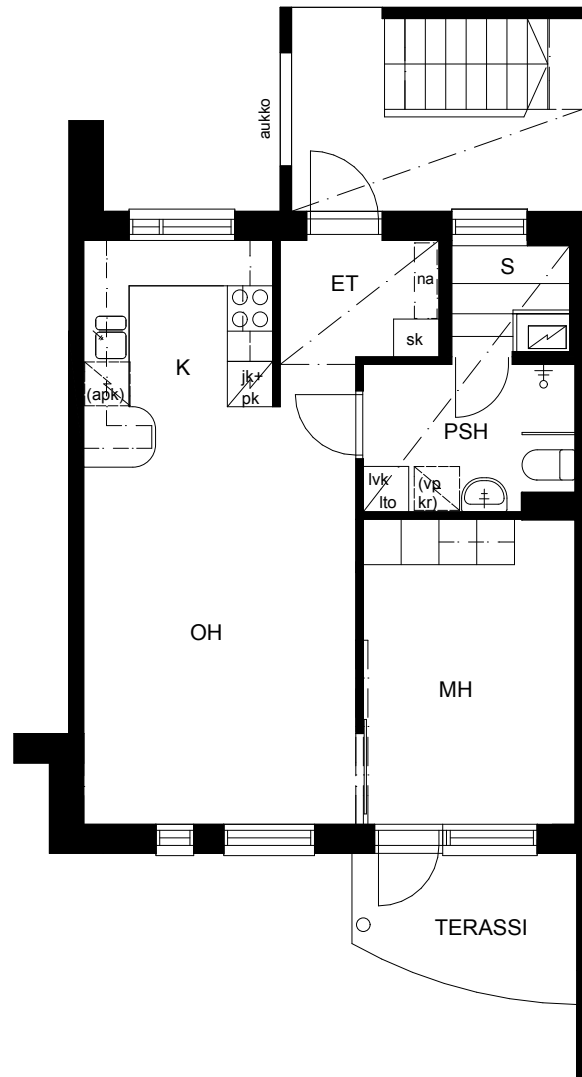

Kiinteistö Oy Avo Vuokratalot

Ruismäenkatu 8 33340 Tampere

Oikeudet muutoksiin pidätetään.
Koteloitien ja alasaskujen tarkka sijainti määräytyy rakentamisvaiheessa.

Asunnot A4, B12
2H+K+S 50,0 m²