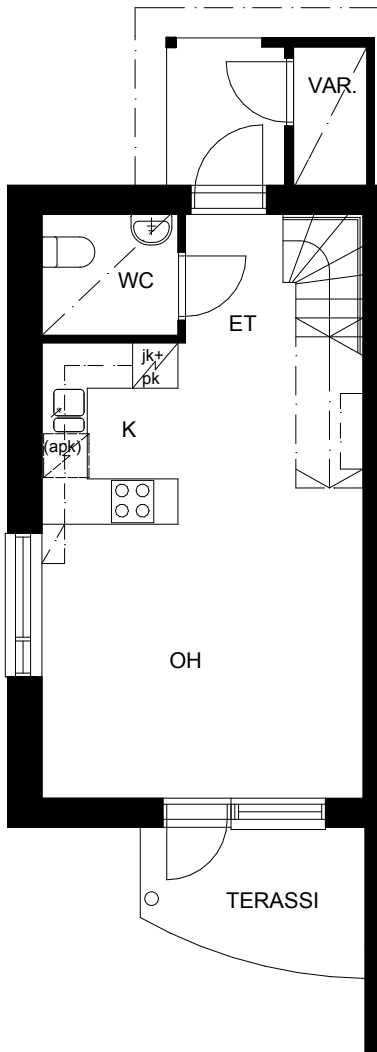

# Kiinteistö Oy Avo Vuokratalot

Ruismäenkatu 8 33340 Tampere

1. KERROS

2. KERROS

Oikeudet muutoksiin pidätetään.  
Koteloitinten ja alasaskujen tarkka sijainti määräytyy rakentamisvaiheessa.

Asunnot A6, B14  
2H+K+S 63,0 m<sup>2</sup>