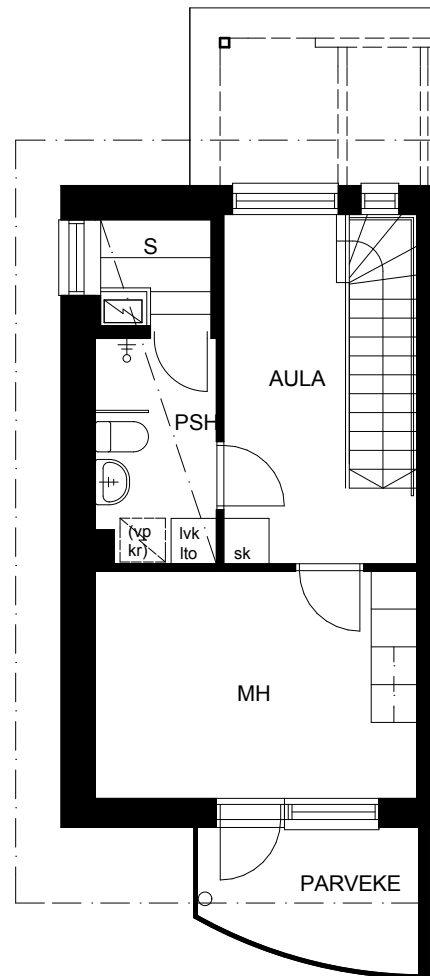

# Kiinteistö Oy Avo Vuokratalot

Ruismäenkatu 8 33340 Tampere

1. KERROS

2. KERROS

Oikeudet muutoksiin pidätetään.  
Koteloitinten ja alasaskujen tarkka sijainti määräytyy rakentamisvaiheessa.

Asunnot A6, B14  
2H+K+S 63,0 m<sup>2</sup>