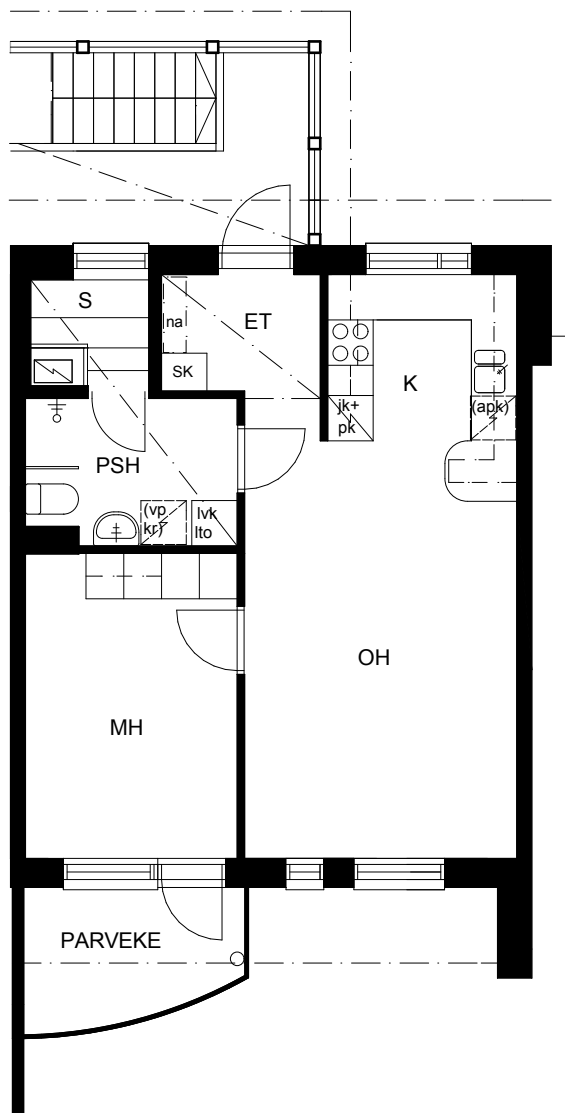

Kiinteistö Oy Avo Vuokratalot

Ruismäenkatu 8 33340 Tampere

Oikeudet muutoksiin pidätetään.
Koteloitien ja alaslaskujen tarkka sijainti määräytyy rakentamisvaiheessa.

Asunnot A7, B15
2H+K+S 50,0 m²