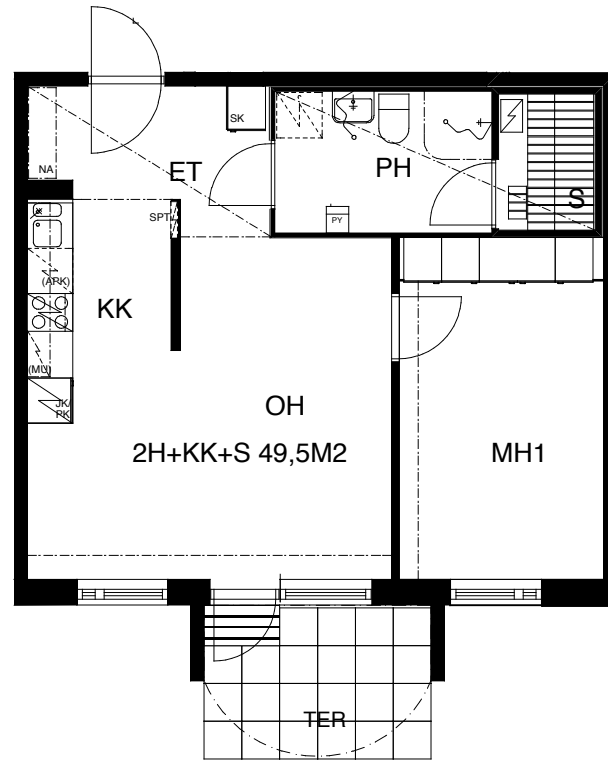

2H+KK+S 49,5 M<sup>2</sup>  
ASUNTO 4

Asunto Oy Nokian  
**Eetinkatu 2**

1. KERROS

PAIKANNUSKAAVIO

27.11.2008

Oikeudet muutoksiin pidätetään.  
Koteloitien ja alaslaskettujen kattojen tarkka  
sijainti ja koko määräytyvät rakentamisvaiheessa.