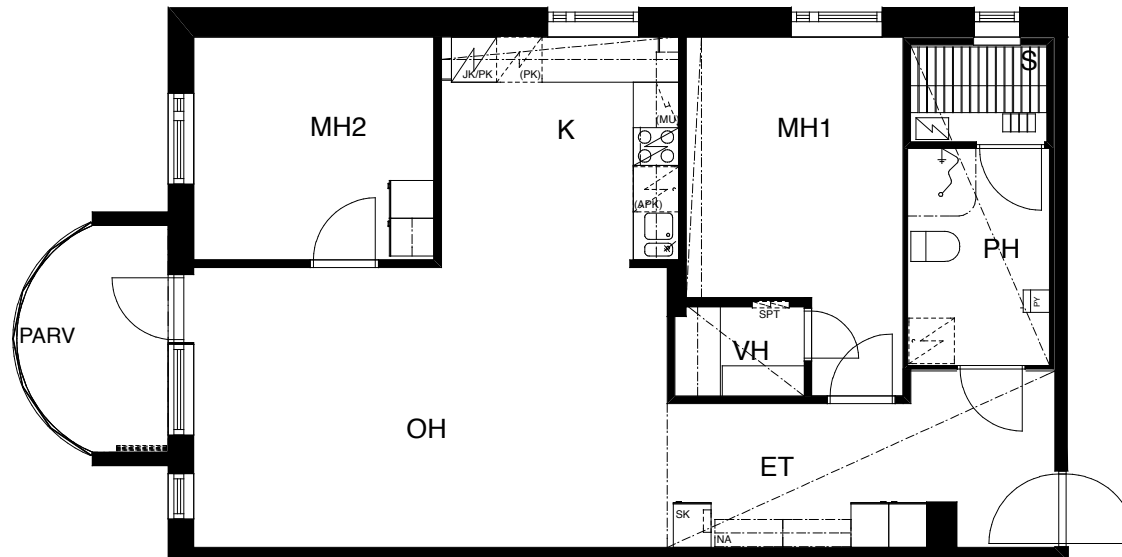

3H+K+S 76,5 M²
ASUNNOT 5, 11, 17, 23

Asunto Oy Nokian
Eetinkatu 2

2. - 5. KERROS

PAIKANNUSKAAVIO

19.05.2008

Oikeudet muutoksiin pidätetään.
Koteloitien ja alaslaskettujen kattojen tarkka
sijainti ja koko määräytyvät rakentamisvaiheessa.