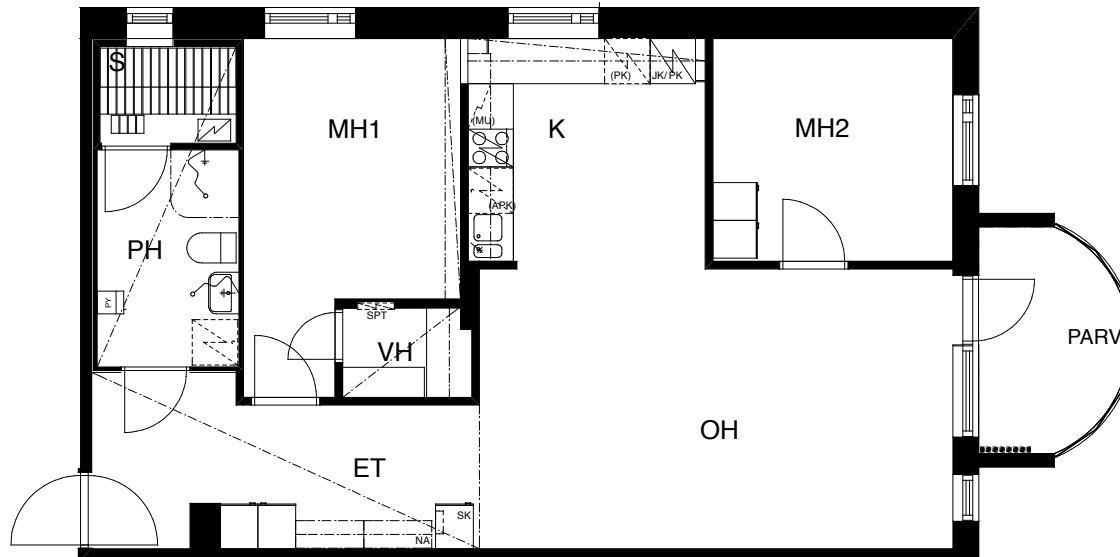

3H+K+S 76,5 M<sup>2</sup>  
ASUNNOT 11, 17, 23, 29

Asunto Oy Nokian  
**Eetinkatu 4**

PAIKANNUSKAAVIO

2. - 5. KERROS

19.05.2008

Oikeudet muutoksiin pidätetään.  
Koteloitien ja alasaskettujen kattojen tarkka  
sijainti ja koko määräytyvät rakentamisvaiheessa.