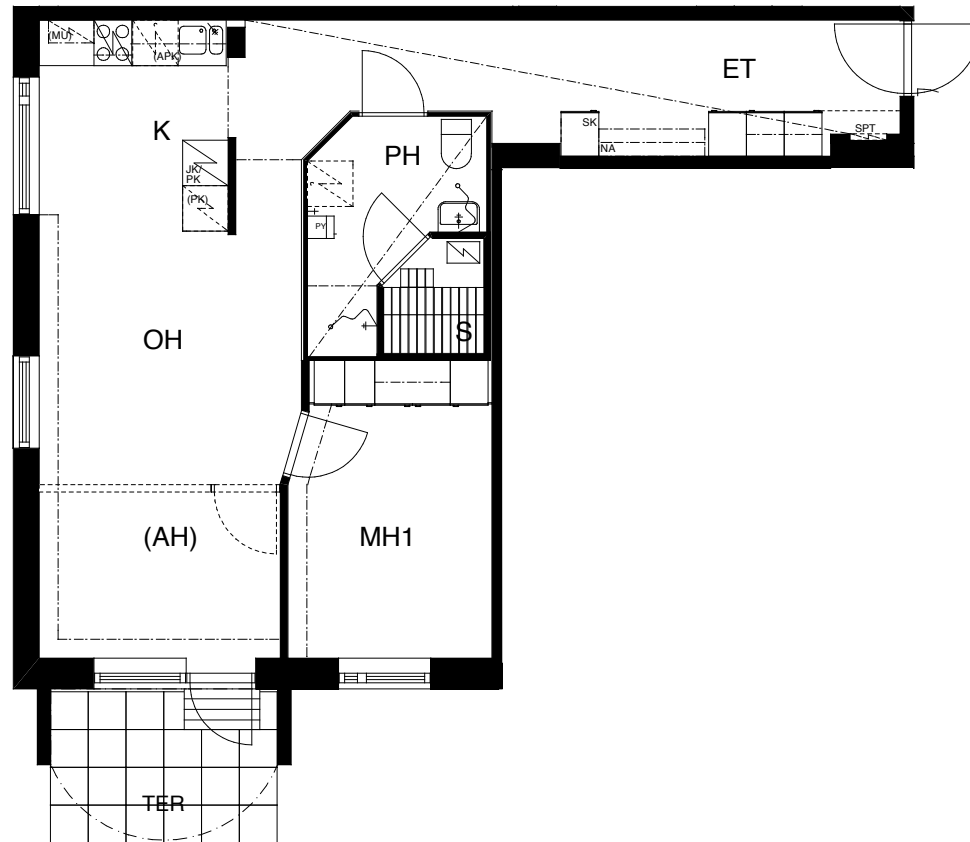

2-(3)H+K+S 60,0 M<sup>2</sup>  
ASUNTO 2

Asunto Oy Nokian  
**Eetinkatu 4**

PAIKANNUSKAAVIO

1. KERROS

27.11.2008

Oikeudet muutoksiin pidätetään.  
Koteloitien ja alaslaskettujen kattojen tarkka  
sijainti ja koko määräytyvät rakentamisvaiheessa.