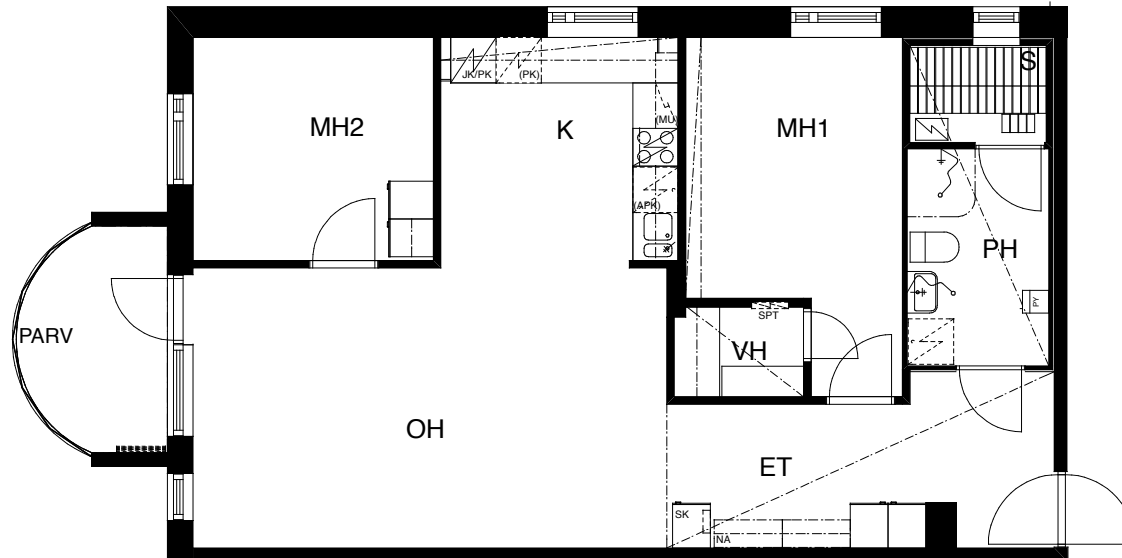

3H+K+S 76,5 M²
ASUNNOT 6, 12, 18, 24

Asunto Oy Nokian
Eetinkatu 4

PAIKANNUSKAAVIO

2. - 5. KERROS

19.05.2008

Oikeudet muutoksiin pidätetään.
Koteloitien ja alaslaskettujen kattojen tarkka
sijainti ja koko määräytyvät rakentamisvaiheessa.