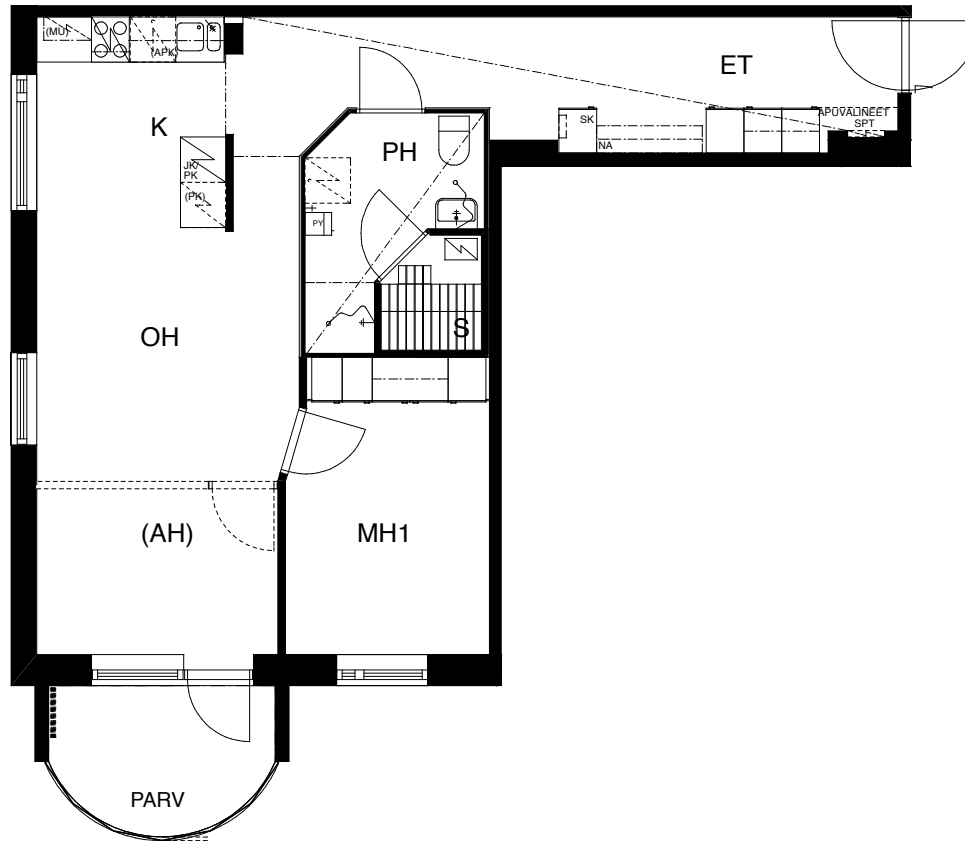

2-(3)H+K+S 60,0 M2
ASUNNOT 7, 13, 19, 25

Asunto Oy Nokian
Eetinkatu 4

2. - 5. KERROS

PAIKANNUSKAAVIO

19.05.2008

Oikeudet muutoksiin pidätetään.
Koteloitien ja alaslaskettujen kattojen tarkka
sijainti ja koko määräytyvät rakentamisvaiheessa.