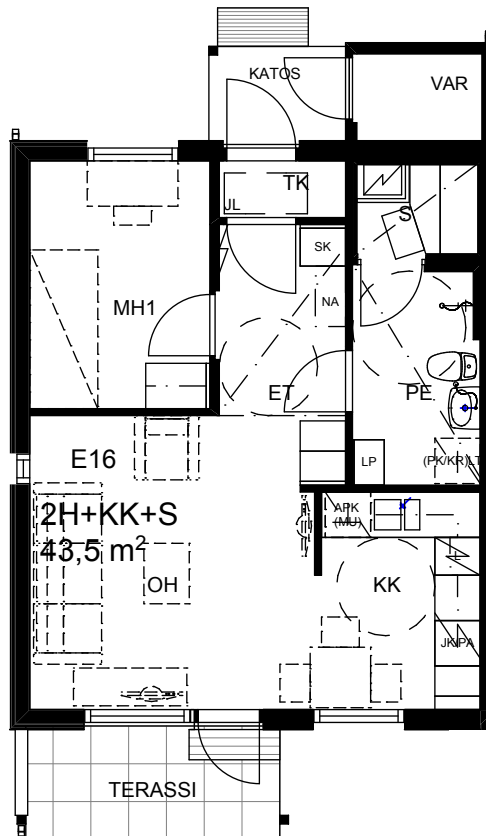

KOY Kuhapolku

Kuhapolku 2 37550 LEMPÄÄLÄ

2h+kk+s 43,5 m²

Asunto E16 ja F20

1. krs

MITTAKAAVA 1:100