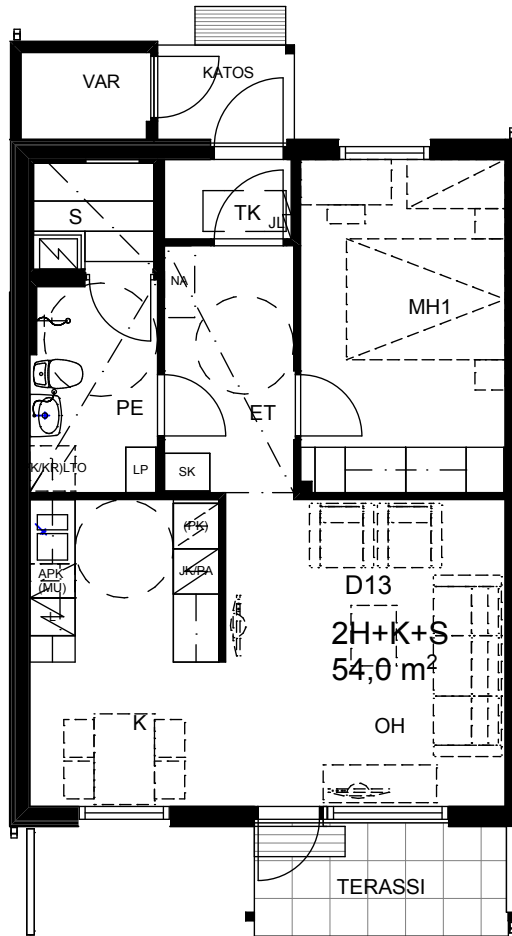

KOY Kuhapolku

Kuhapolku 2 37550 LEMPÄÄLÄ

2h+k+s 54,0 m²

Asunnot D13, D15, E17, E19,
F21 ja F23

1. krs

MITTAKAAVA 1:100