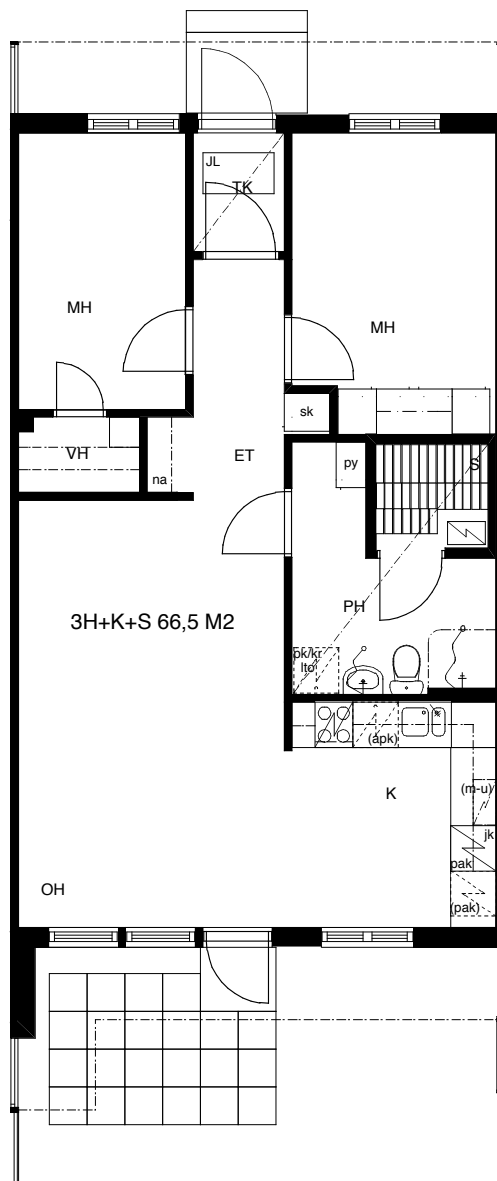

KIINTEISTÖ OY AVO-VUOKRATALOT/ LAASONPORTTI

3H+K+S 66,5 M²

ASUNNOT

A3, A5, B13, B15

PAIKANNUSKAAVIO

06.08.2009

Oikeudet muutoksiin pidätetään.
Koteloitien ja alaslaskettujen kattojen tarkka
sijainti ja koko määräytyvät rakentamisvaiheessa.