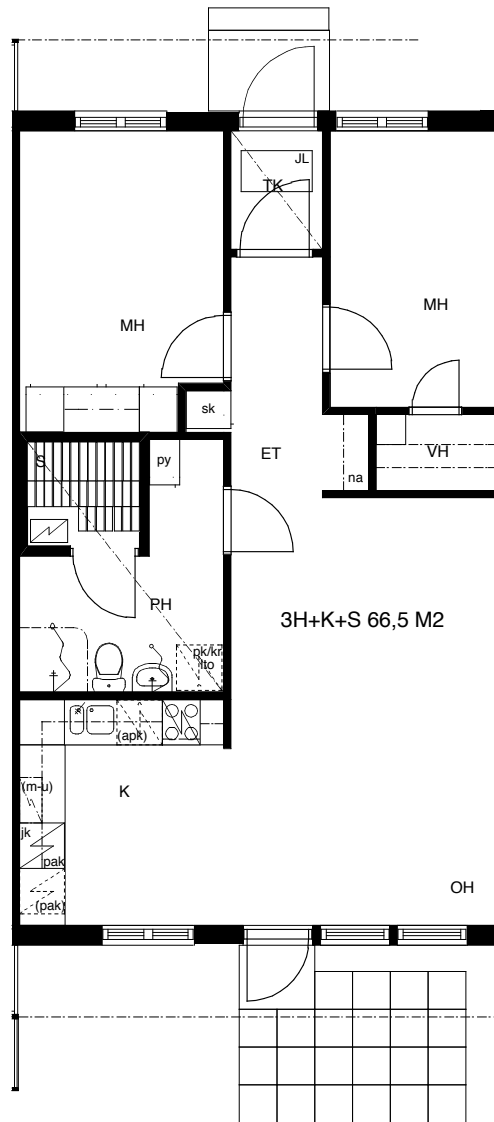

KIINTEISTÖ OY AVO-VUOKRATALOT/ LAASONPORTTI

3H+K+S 66,5 M2

ASUNNOT

A4, A6, B12, B14

PAIKANNUSKAAVIO

06.08.2009

Oikeudet muutoksiin pidätetään.
Koteloitien ja alaslaskettujen kattojen tarkka
sijainti ja koko määräytyvät rakentamisvaiheessa.