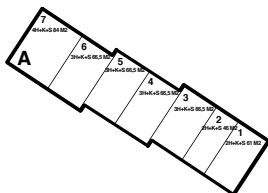

KIINTEISTÖ OY AVO-VUOKRATALOT/ LAASONPORTTI

2H+K+S 61 M2

ASUNTO
B10

PAIKANNUSKAAVIO

06.08.2009

Oikeudet muutoksiin pidätetään.
Koteloitien ja alaslaskettujen kattojen tarkka
sijainti ja koko määräytyvät rakentamisvaiheessa.