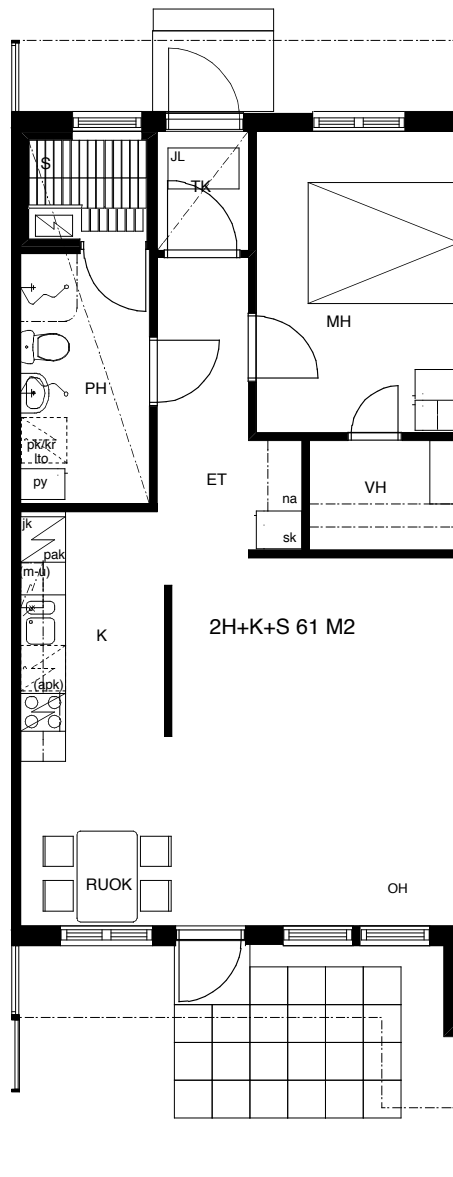

KIINTEISTÖ OY AVO-VUOKRATALOT/ LAASONPORTTI

2H+K+S 61 M2

ASUNTO
B10

PAIKANNUSKAAVIO

06.08.2009

Oikeudet muutoksiin pidätetään.
Koteloitien ja alaslaskettujen kattojen tarkka
sijainti ja koko määräytyvät rakentamisvaiheessa.