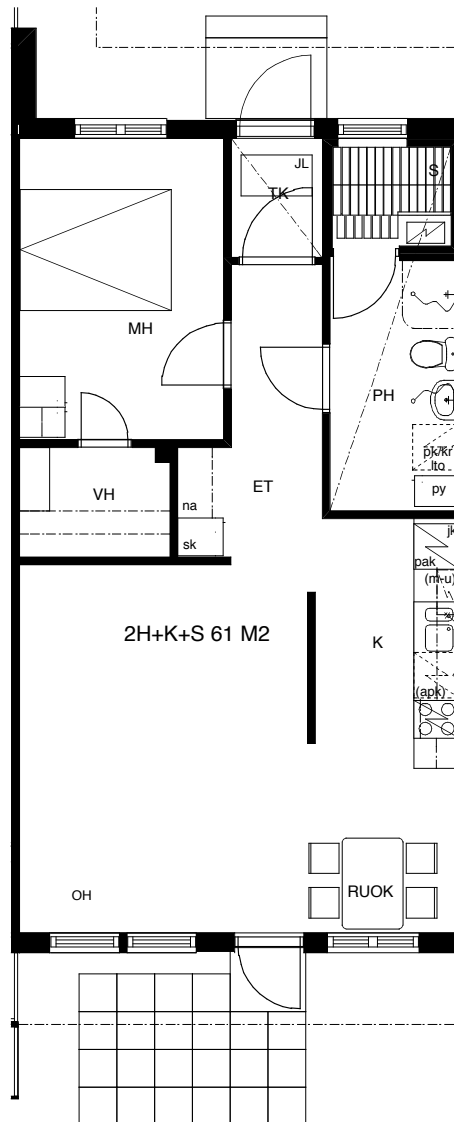

# KIINTEISTÖ OY AVO-VUOKRATALOT/ LAASONPORTTI

2H+K+S 61 M2

ASUNTO  
B11

PAIKANNUSKAAVIO

06.08.2009

Oikeudet muutoksiin pidätetään.  
Koteloitien ja alaslaskettujen kattojen tarkka  
sijainti ja koko määräytyvät rakentamisvaiheessa.