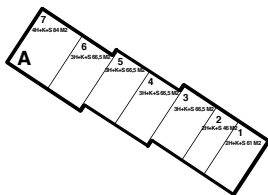

# KIINTEISTÖ OY AVO-VUOKRATALOT/ LAASONPORTTI

2H+K+S 61 M2

ASUNTO  
B11

PAIKANNUSKAAVIO

06.08.2009

Oikeudet muutoksiin pidätetään.  
Koteloitien ja alaslaskettujen kattojen tarkka  
sijainti ja koko määräytyvät rakentamisvaiheessa.