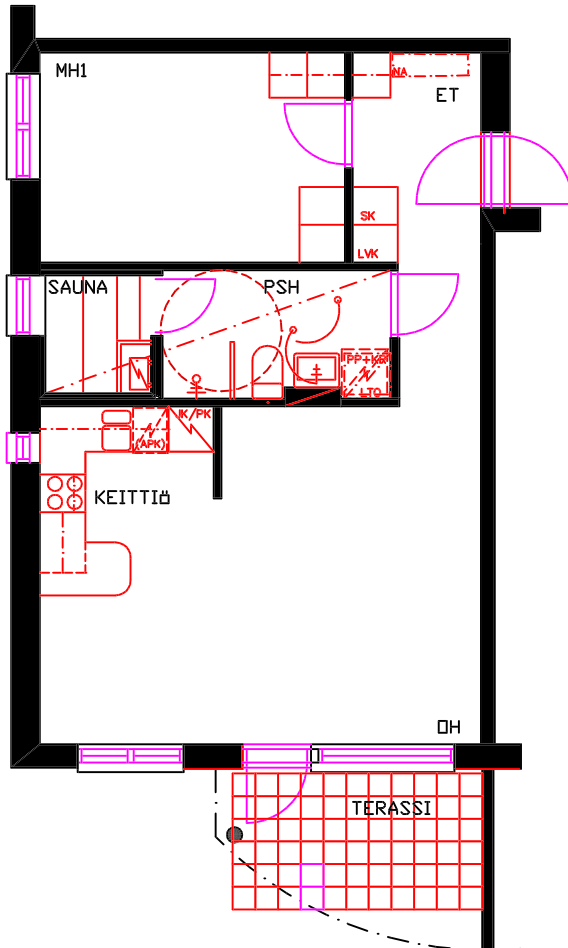

# Kiinteistö Oy Avo-Vuokratalot / Linnoituksenkatu 5

2H+K+S 53,0 m<sup>2</sup>

asunnot A4, B15, C26, D37

MITTAKAAVA 1:100

Oikeudet muutoksiin pidätetään.  
Koteloitien ja alasaskujen tarkka sijainti määräytyy rakentamisvaiheessa.