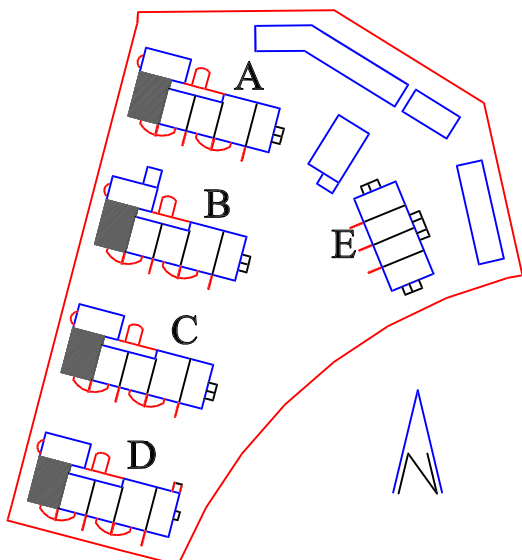

# Kiinteistö Oy Avo-Vuokratalot / Linnoituksenkatu 5

2H+K+S 53,0 m<sup>2</sup>

asunnot A4, B15, C26, D37

MITTAKAAVA 1:100

Oikeudet muutoksiin pidätetään.  
Koteloitien ja alasaskujen tarkka sijainti määräytyy rakentamisvaiheessa.