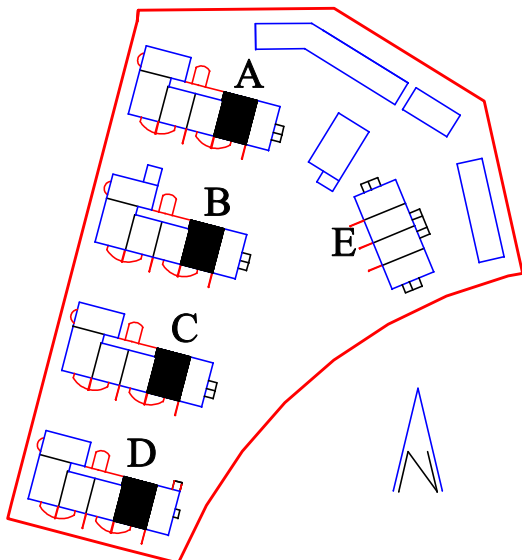

Kiinteistö Oy Avo-Vuokratalot / Linnoituksenkatu 5

2H+K+S 55,5 m²

asunnot A6, B17, C28, D39

MITTAKAAVA 1:100

Oikeudet muutoksiin pidätetään.
Koteloitien ja alaslaskujen tarkka sijainti määräytyy
rakentamisvaiheessa.