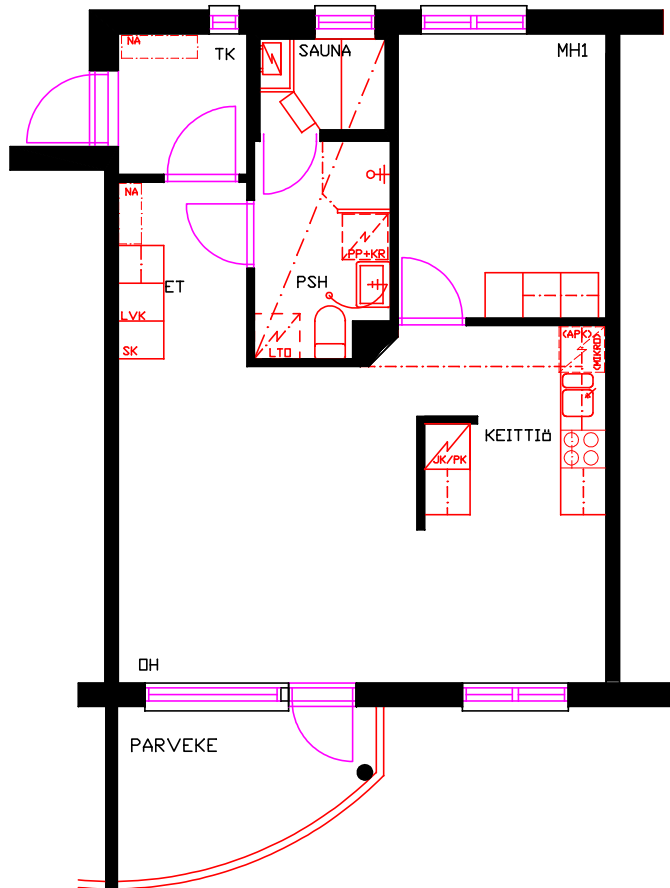

Kiinteistö Oy Avo-Vuokratalot / Linnoituksenkatu 5

2H+K+S 55,5 m²

asunnot A6, B17, C28, D39

MITTAKAAVA 1:100

Oikeudet muutoksiin pidätetään.
Koteloitien ja alaslaskujen tarkka sijainti määräytyy
rakentamisvaiheessa.