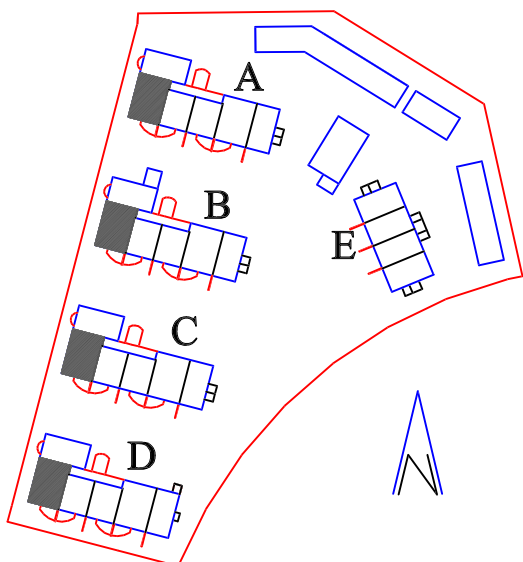

# Kiinteistö Oy Avo-Vuokratalot / Linnoituksenkatu 5

2H+K+S 53,0 m<sup>2</sup>  
asunnot A9, B20, C31, D42

MITTAKAAVA 1:100

Oikeudet muutoksiin pidätetään.  
Koteloitien ja alasaskujen tarkka sijainti määräytyy rakentamisvaiheessa.