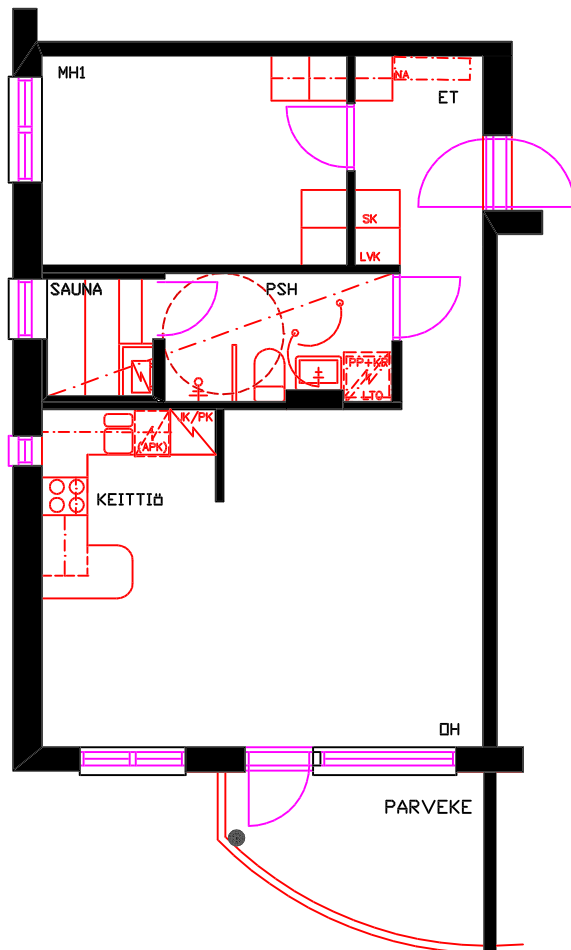

# Kiinteistö Oy Avo-Vuokratalot / Linnoituksenkatu 5

2H+K+S 53,0 m<sup>2</sup>  
asunnot A9, B20, C31, D42

MITTAKAAVA 1:100

Oikeudet muutoksiin pidätetään.  
Koteloitien ja alasaskujen tarkka sijainti määräytyy rakentamisvaiheessa.