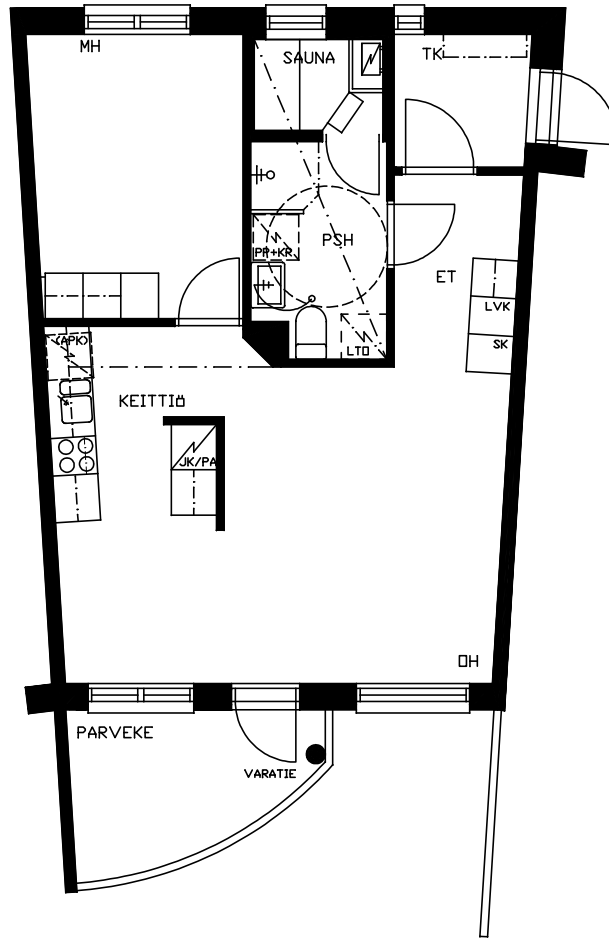

Kiinteistö Oy Avo-Vuokratalot / Ruismäenkatu 2

2H+K+S 52,5 m²
asunto A 14

MITTAKAAVA 1:100

Oikeudet muutoksiin pidätetään.
Koteloitien ja alaslaskujen tarkka sijainti määräytyy rakentamisvaiheessa.