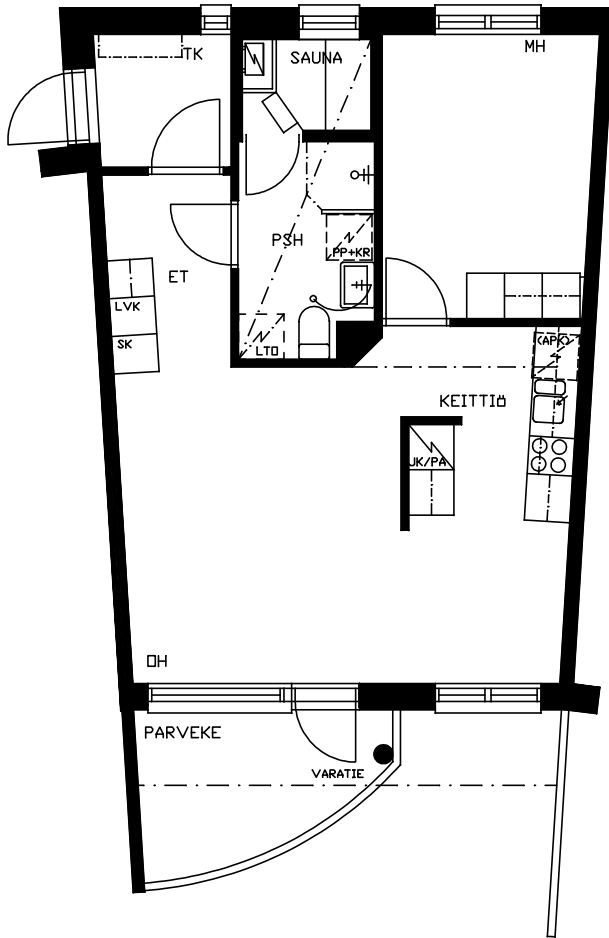

Kiinteistö Oy Avo-Vuokratalot / Ruismäenkatu 2

2H+K+S 52,5 m²
asunto B 23

MITTAKAAVA 1:100

Oikeudet muutoksiin pidätetään.
Koteloitien ja alaslaskujen tarkka sijainti määräytyy rakentamisvaiheessa.