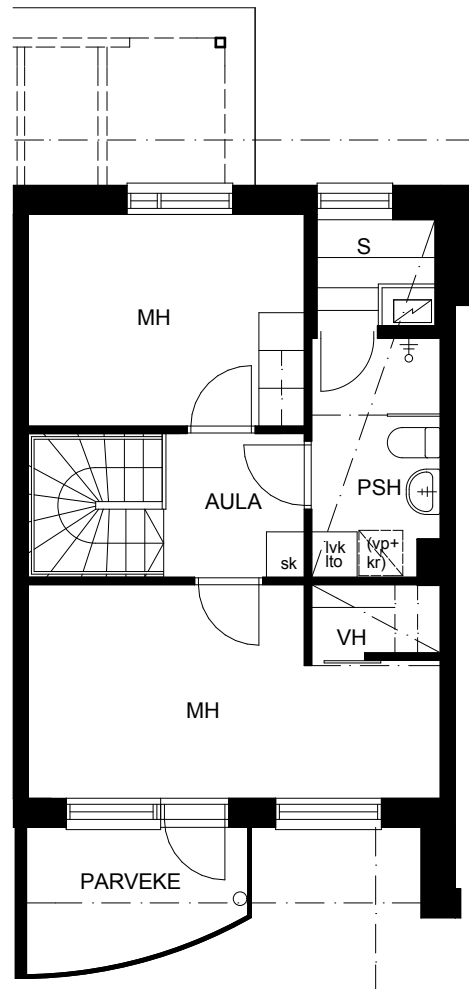

# Kiinteistö Oy Avo Vuokratalot

Ruismäenkatu 8 33340 Tampere

1. KERROS

2. KERROS

Oikeudet muutoksiin pidätetään.  
Koteloitien ja alasaskujen tarkka sijainti määräytyy rakentamisvaiheessa.

Asunnot A5, B13

4H+K+S 81,0 m<sup>2</sup>