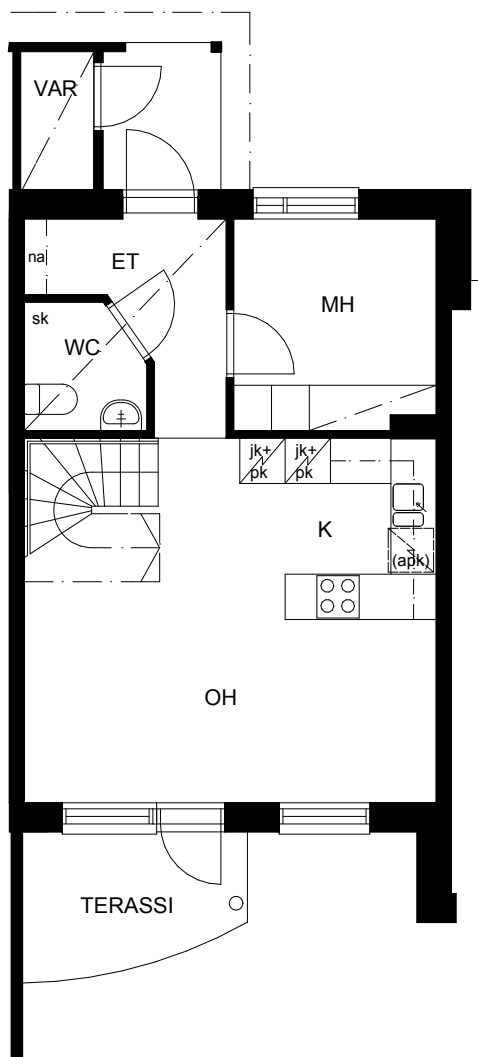

# Kiinteistö Oy Avo Vuokratalot

Ruismäenkatu 8 33340 Tampere

1. KERROS

2. KERROS

Oikeudet muutoksiin pidätetään.  
Koteloitien ja alasaskujen tarkka sijainti määräytyy rakentamisvaiheessa.

Asunnot A5, B13

4H+K+S 81,0 m<sup>2</sup>