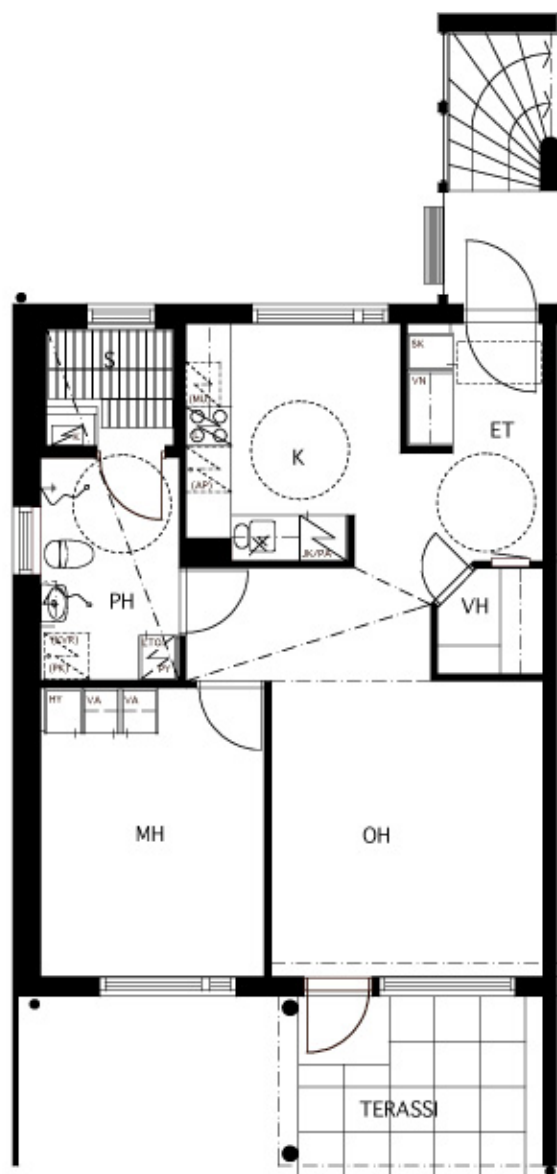

AVO Asumisoikeus Oy / Ylöjärven Santeri

MIKKOLANTIE 56, 33470 YLÖJÄRVI

25.04.2008
ALUSTAVA

(PKKVR)= Pesukoneen ja kuivausrummun tilavaraus
(AP)= Astianpesukoneen tilavaraus
JK/PA= Jäikaappi - Pakastin
(MU)= Mikroaaltouunin tilavaraus
PY= Pyykkiäseppi
SK= Sivouskone
LTO= Lämmöntalteenottoke

POHJAPIIRROS 1. KERROS
2H+K+S 57,0 m²
ASUNTO A4, B12 JA C20