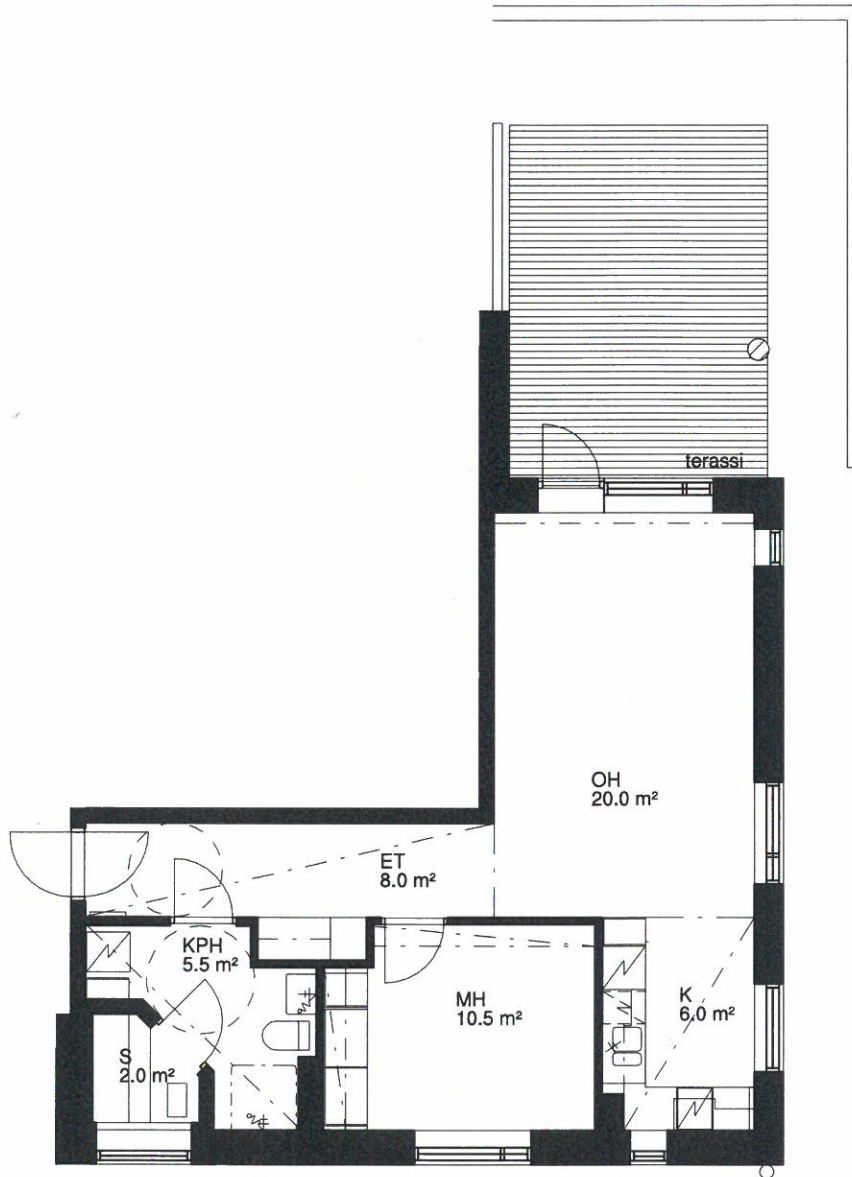

Ki Oy Avo-Vuokratalot/Yvi Vanha Paloasema

Tiuravuorentie 4 A-B

AS B16

2h+k+kph+s 54,5 m²

0 1 2 3 4 5 m