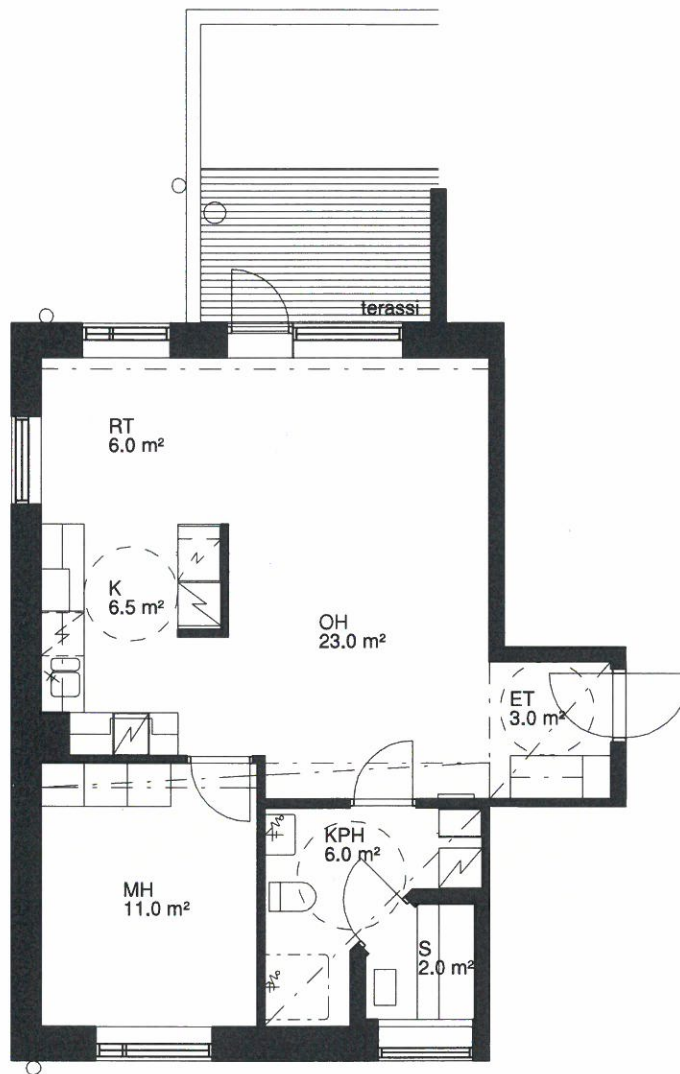

Ki Oy Avo-Vuokratalot/Yvi Vanha Paloasema

Tiuravuorentie 4 A-B

AS B19

2h+k+kph+s 60 m²

0 1 2 3 4 5 m