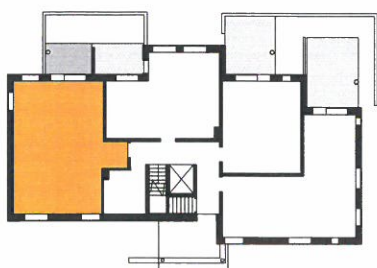

Ki Oy Avo-Vuokratalot/Yvi Vanha Paloasema

Tiuravuorentie 4 A-B

AS B19

2h+k+kph+s 60 m²

0 1 2 3 4 5 m